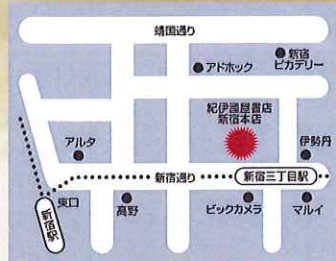

紀伊國屋ホール開場60周年記念公演

2024年11月26日(火)~12月1日(日)

新宿東口 紀伊國屋ホール

【海老名公演】

海老名市文化会館 共催

2024年11月24日(日) 14:00

海老名市文化会館 大ホール

主催◎海老名市文化会館/扉座

海老名市文化会館 大ホール TEL.046-232-3231(代表) 〒243-0438 神奈川県海老名市めぐみ町6番1号

立川志の輔師匠の創作落語の傑作の1つ『歓喜の歌』。

観客席が歓喜に包まれた舞台化初演から8年。2024年11月26日(火)~12月1日(日)

更なる歓喜を求めてリニューアル上演!

ずさんな会館職員のやらかした

最悪のダブルブッキングが、

一皿の餃子によって、

歓喜のコラボレーションへと変貌してゆく、

笑い涙のミラクル人情噺。

【東京公演】

紀伊國屋ホール開場60周年記念公演

新宿東口 紀伊國屋ホール

新宿東口 紀伊國屋ホール TEL.03-3354-0141 〒160-0022 東京都新宿区新宿3-17-7

チケット取り扱い

【海老名公演】

◎電話予約・窓口購入